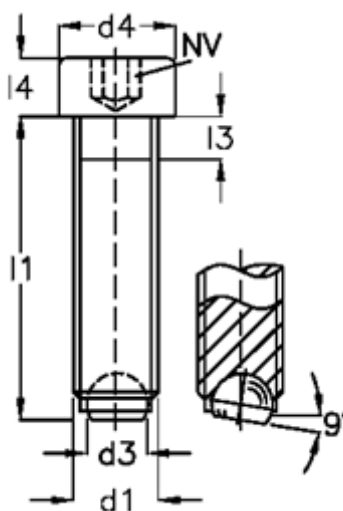

Varenummer: 2092766311A  
Beskrivelse: E+G Kuglespændeskruer  
GN 606-M10-40-BN

## Mål

d1	= M10
d2	= 7.0
d3	= 6.0
d4	= 16
Indvendig sekskant	= 8.0
l1	= 40
l3	= 4.5
l4	= 10